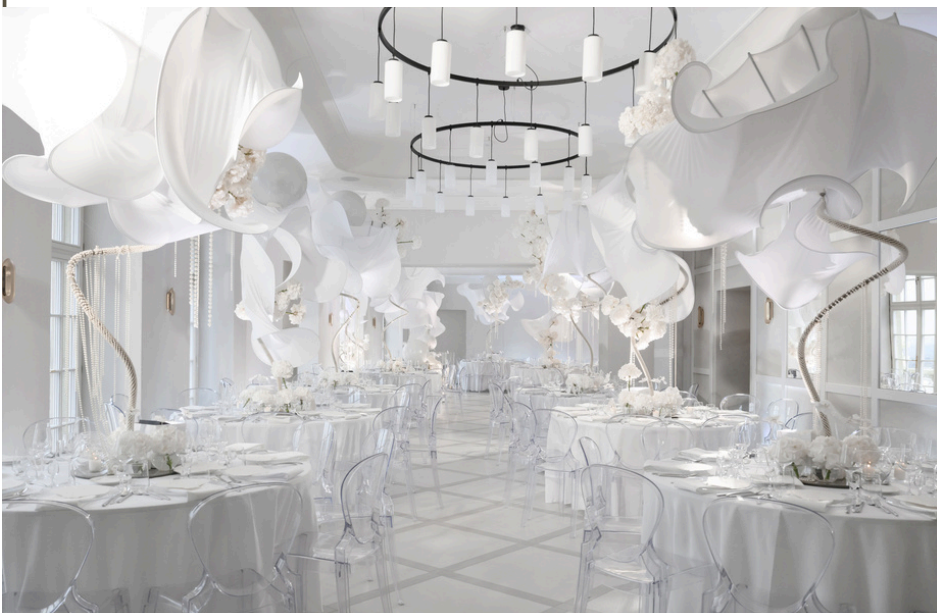

Zapraszamy do zapoznania się z naszą ofertą.

FOREST
HOTEL

NOWY
SPICHLERZ
RESTAURACJA

ZINAR CASTLE

KRAKÓW

ZINAR
CASTLE
KRAKÓW

Zinar Castle to hotel, w którym ponadczasowy design harmonijnie współgra z naturą i historią miejsca. W hotelu mieszczą się: 34 pokoje w pięciogwiazdkowym standardzie, spa z gabinetami masażu (otwarcie Q4 2024), dwupoziomowa Restauracja ZIYAD oraz sala balowa mieszcząca 200 osób. Idealnym dopełnieniem stanowią tarasy z niepowtarzalnym widokiem na panoramę Krakowa, Tatry oraz Wisłę. Kompleks obiektów na Wzgórzu Zamkowym tworzy również drugi obiekt, czterogwiazdkowy Forest Hotel, który znajduje się zaledwie 150 m od Zinar Castle i zabytkowej Baszty. Posiada 84 przestronnych pokoi, dwupoziomową restaurację, kilka sal o różnej powierzchni, taras z widokiem na las oraz wewnętrzny dziedziniec. Połączenie tych dwóch obiektów hotelowych stanowi idealną bazę noclegową dla większych przyjęć weselnych.